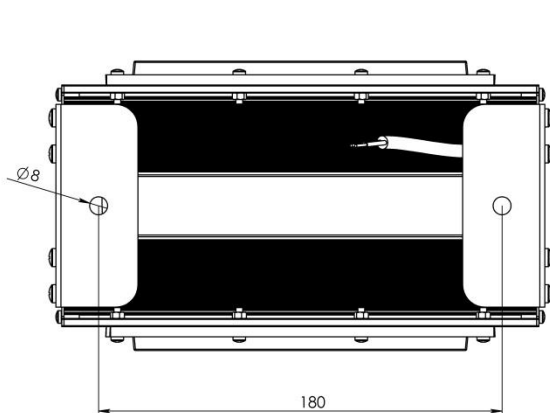

Инь. № подл. Подл. и дата. Взим. инв. № Инв. № дубл. Подл. и дата.

Изм.	Лист	№ докум.	Подп.	Дата

Лист
1

Копировал

Формат А3