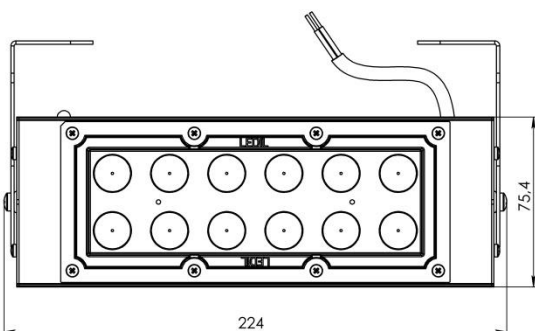

Инь. № подл. Подл. и дата. Взим. инв. № Инв. № дубл. Подл. и дата.

Изм.	Лист	№ докум.	Подп.	Дата

Лист
1

Копировал

Формат А3