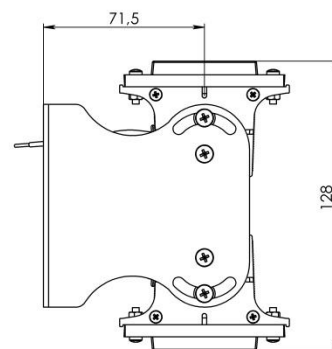

Инь. № подл. Подл. и дата. Взим. инв. № Инв. № дубл. Подл. и дата.

Изм.	Лист	№ докум.	Подп.	Дата

Лист
1

Копировал

Формат А3