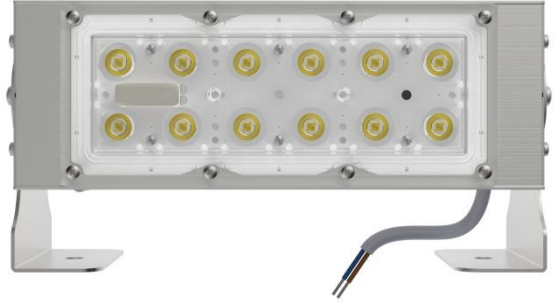

Світлодіодний світильник ULIGHT15-BRA являє собою двопробієвий прилад та призначений для архітектурного підсвічування будівель, приміщень, опорних колон та інших конструкцій. У стандартному виконанні має два однакових промені. Можлива реалізація у нестандартних варіантах, що передбачає різні промені, як за кольором, так і за кутом розкриття.

Особливістю світильника є застосування спеціальної оптичної системи, яка дозволяє конфігурувати світильник для вирішення конкретної задачі. Кронштейн кріплення світильника дає можливість кріпити світильник на фасад будівлі або іншу пласку поверхню. Конструктив передбачає незалежне регулювання кута нахилу променів світильника.

Технічні параметри світильника

Оптичні характеристики

Джерело світла: світлодіод (Cree, Nichia, Seoul, Prolight)
Колір випромінювання: білий 3000K, 4000K, 5000K
Кут: 13°, 32°, 59°, 95°, 33°+119°, asymmetric
Світловий потік: 2x2000лм@4000K
Ефективність: 133 лм/Вт

Матеріали та габарити

Корпус: алюміній анодований
Бічні заглушки та кронштейн: нержавіюча сталь
Кріплення: нержавіюча сталь
Кабель: H05RNF
Оптичний модуль: PMMA
ДхШхВ: 224x128x76
Маса: 2,0 кг
Комплект постачання: світильник, кронштейн, паспорт, упаковка, роз'єм (опція)